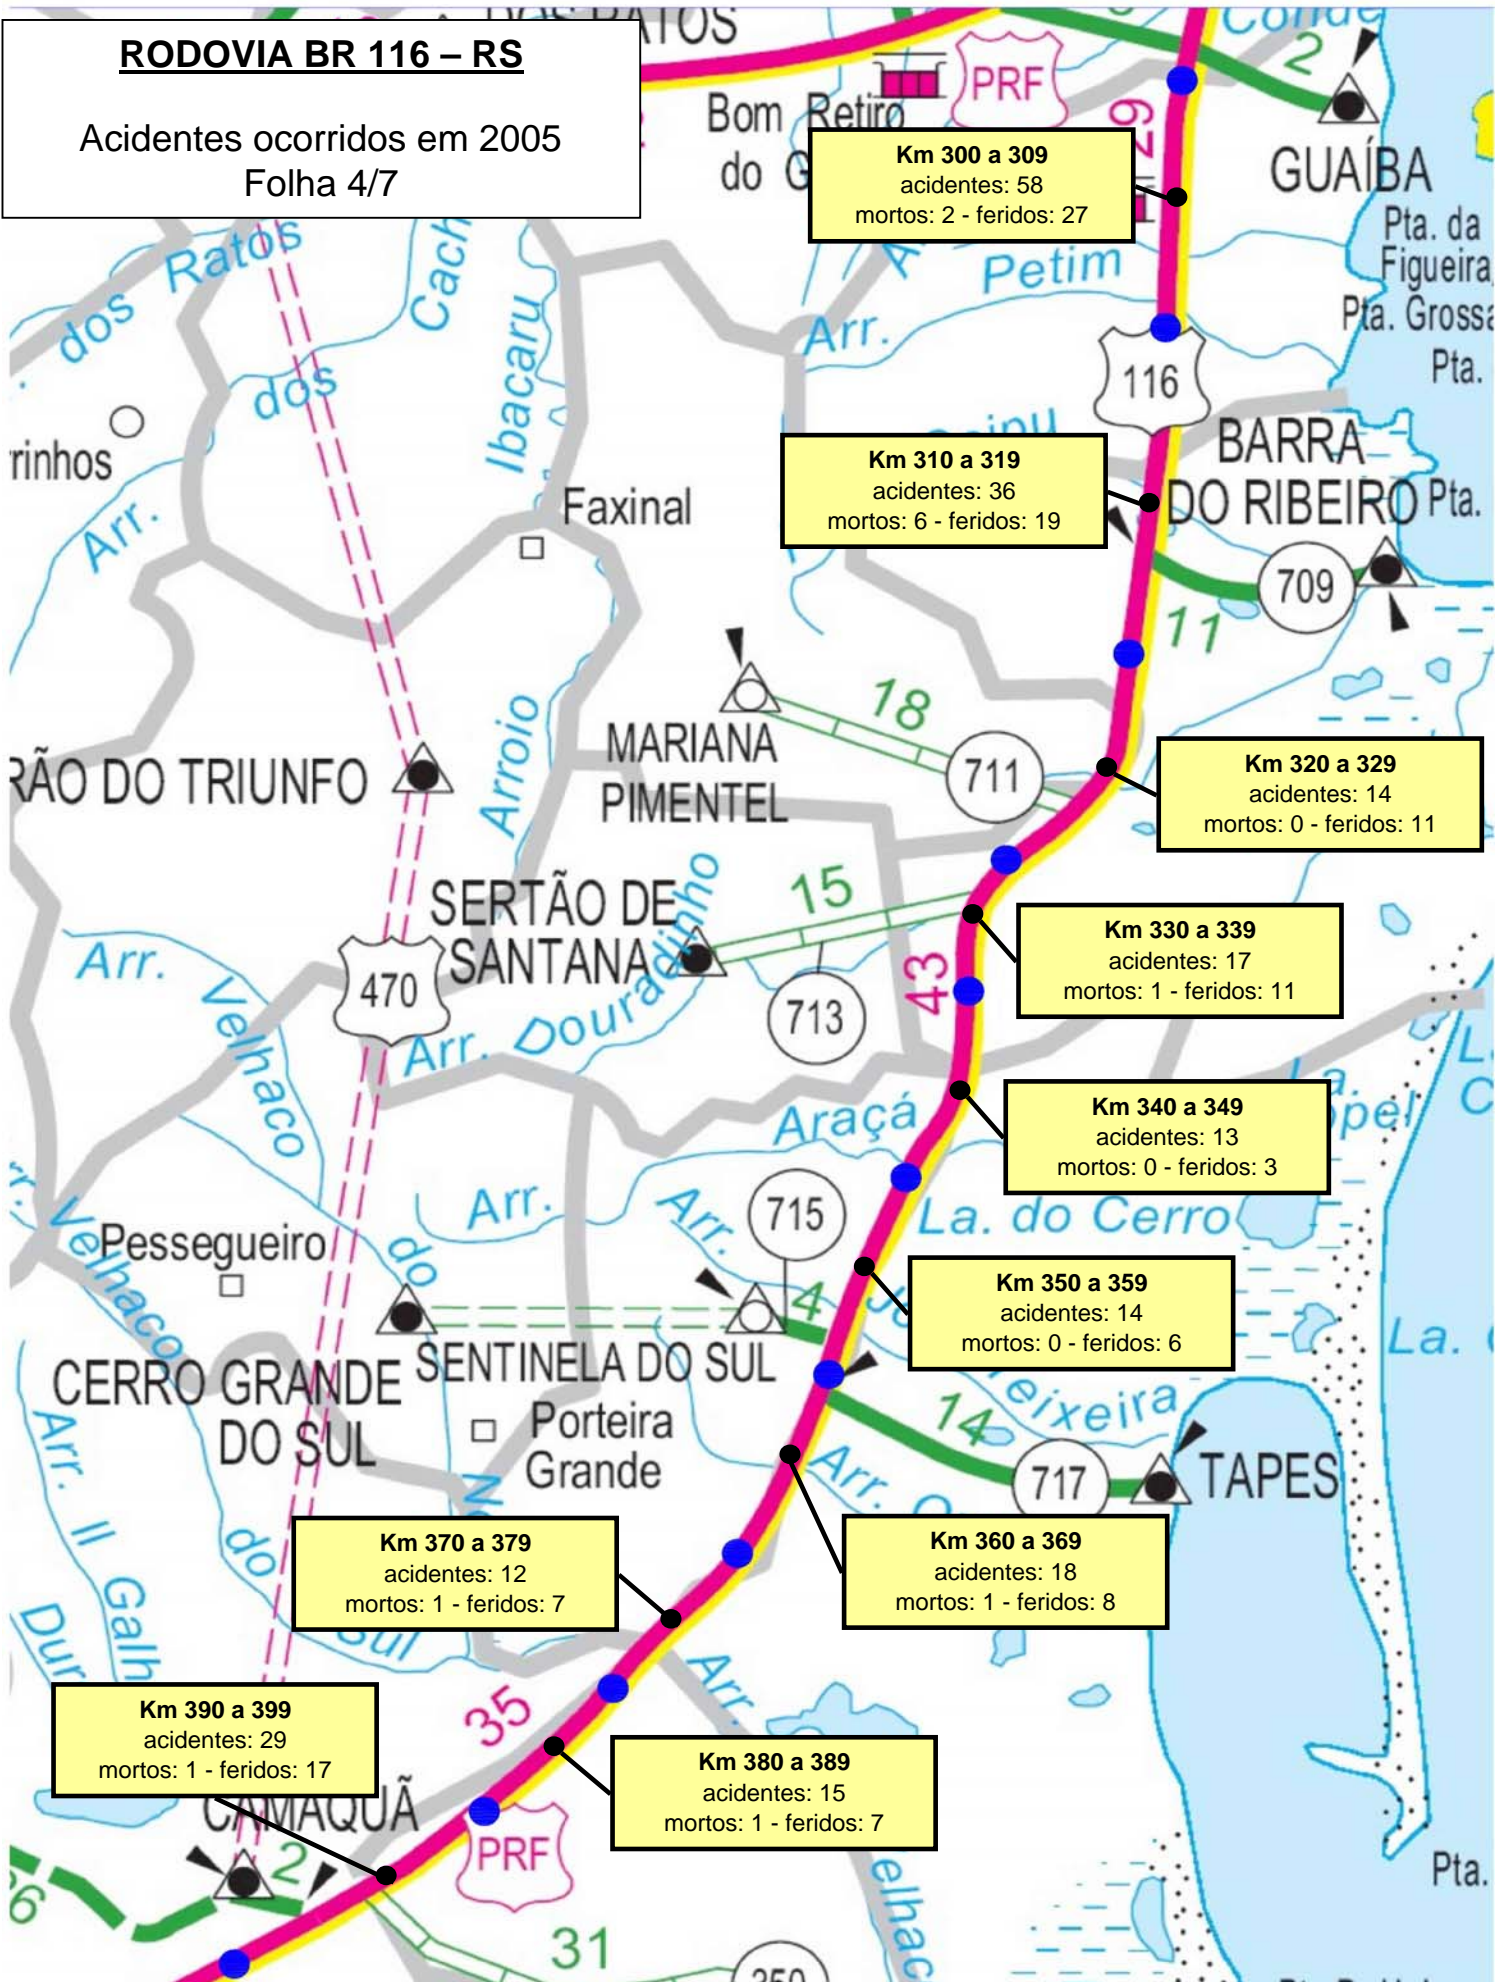

Acidentes ocorridos nas Rodovias Federais em 2005.

Rodovia BR 116 – RS

(Extensão 654 km)

Resumo

3.845 Acidentes

79 Vítimas Fatais

1.711 Feridos

RODOVIA BR 116 – RS

Acidentes ocorridos em 2005
Folha 4/7

RODOVIA BR 116 – RS

Acidentes ocorridos em 2005
Folha 6/7

Acidentes ocorridos em 2005.

Km	0 a 9	10 a 19	20 a 29	30 a 39	40 a 49	50 a 59	60 a 69	70 a 79	80 a 89	90 a 99	100 a 109	110 a 119	120 a 129	130 a 139	140 a 149	150 a 159	160 a 169	170 a 179	180 a 189	190 a 199	200 a 209	210 a 219	220 a 229	230 a 239	240 a 249	250 a 259	260 a 269	270 a 279	280 a 289	290 a 299	300 a 309	310 a 319	320 a 329
Acidentes	28	2	9	50	44	62	14	10	8	21	16	33	30	31	368	193	50	22	46	31	18	22	81	274	493	411	752	155		59	58	36	14
Feridos	27	0	8	33	24	18	5	6	11	15	11	16	13	30	141	101	26	6	34	17	9	23	68	139	212	161	193	43		33	27	19	11
Mortos	1	0	0	4	1	1	0	0	0	0	0	0	1	2	2	1	0	0	0	1	1	1	1	3	10	9	9	2		2	2	6	0

Km	0 a 9	10 a 19	20 a 29	30 a 39	40 a 49	50 a 59	60 a 69	70 a 79	80 a 89	90 a 99	100 a 109	110 a 119	120 a 129	130 a 139	140 a 149	150 a 159	160 a 169	170 a 179	180 a 189	190 a 199	200 a 209	210 a 219	220 a 229	230 a 239	240 a 249	250 a 259	260 a 269	270 a 279	280 a 289	290 a 299	300 a 309	310 a 319	320 a 329
Mortos	1	0	0	4	1	1	0	0	0	0	0	0	1	2	2	1	0	0	0	1	1	1	1	3	10	9	9	2	0	2	2	6	0

Acidentes ocorridos em 2005.

Km	330 a 339	340 a 349	350 a 359	360 a 369	370 a 379	380 a 389	390 a 399	400 a 409	410 a 419	420 a 429	430 a 439	440 a 449	450 a 459	460 a 469	470 a 479	480 a 489	490 a 499	500 a 509	510 a 519	520 a 529	530 a 539	540 a 549	550 a 559	560 a 569	570 a 579	580 a 589	590 a 599	600 a 609	610 a 619	620 a 629	630 a 639	640 a 649	650 a 653
Acidentes	17	13	14	18	12	15	29	16	7	19	14	7	15	8	6	14	13	11	39	50	14	4	9	11	5		2	5	5	2	3	3	4
Feridos	11	3	6	8	7	7	17	10	4	16	14	0	10	3	5	8	14	2	20	30	15	1	3	1	3		2	1	5	0	0	1	4
Mortos	1	0	0	1	1	1	1	0	0	0	0	1	0	0	1	3	1	0	1	6	0	0	0	0	0	0	0	0	0	0	0	0	1