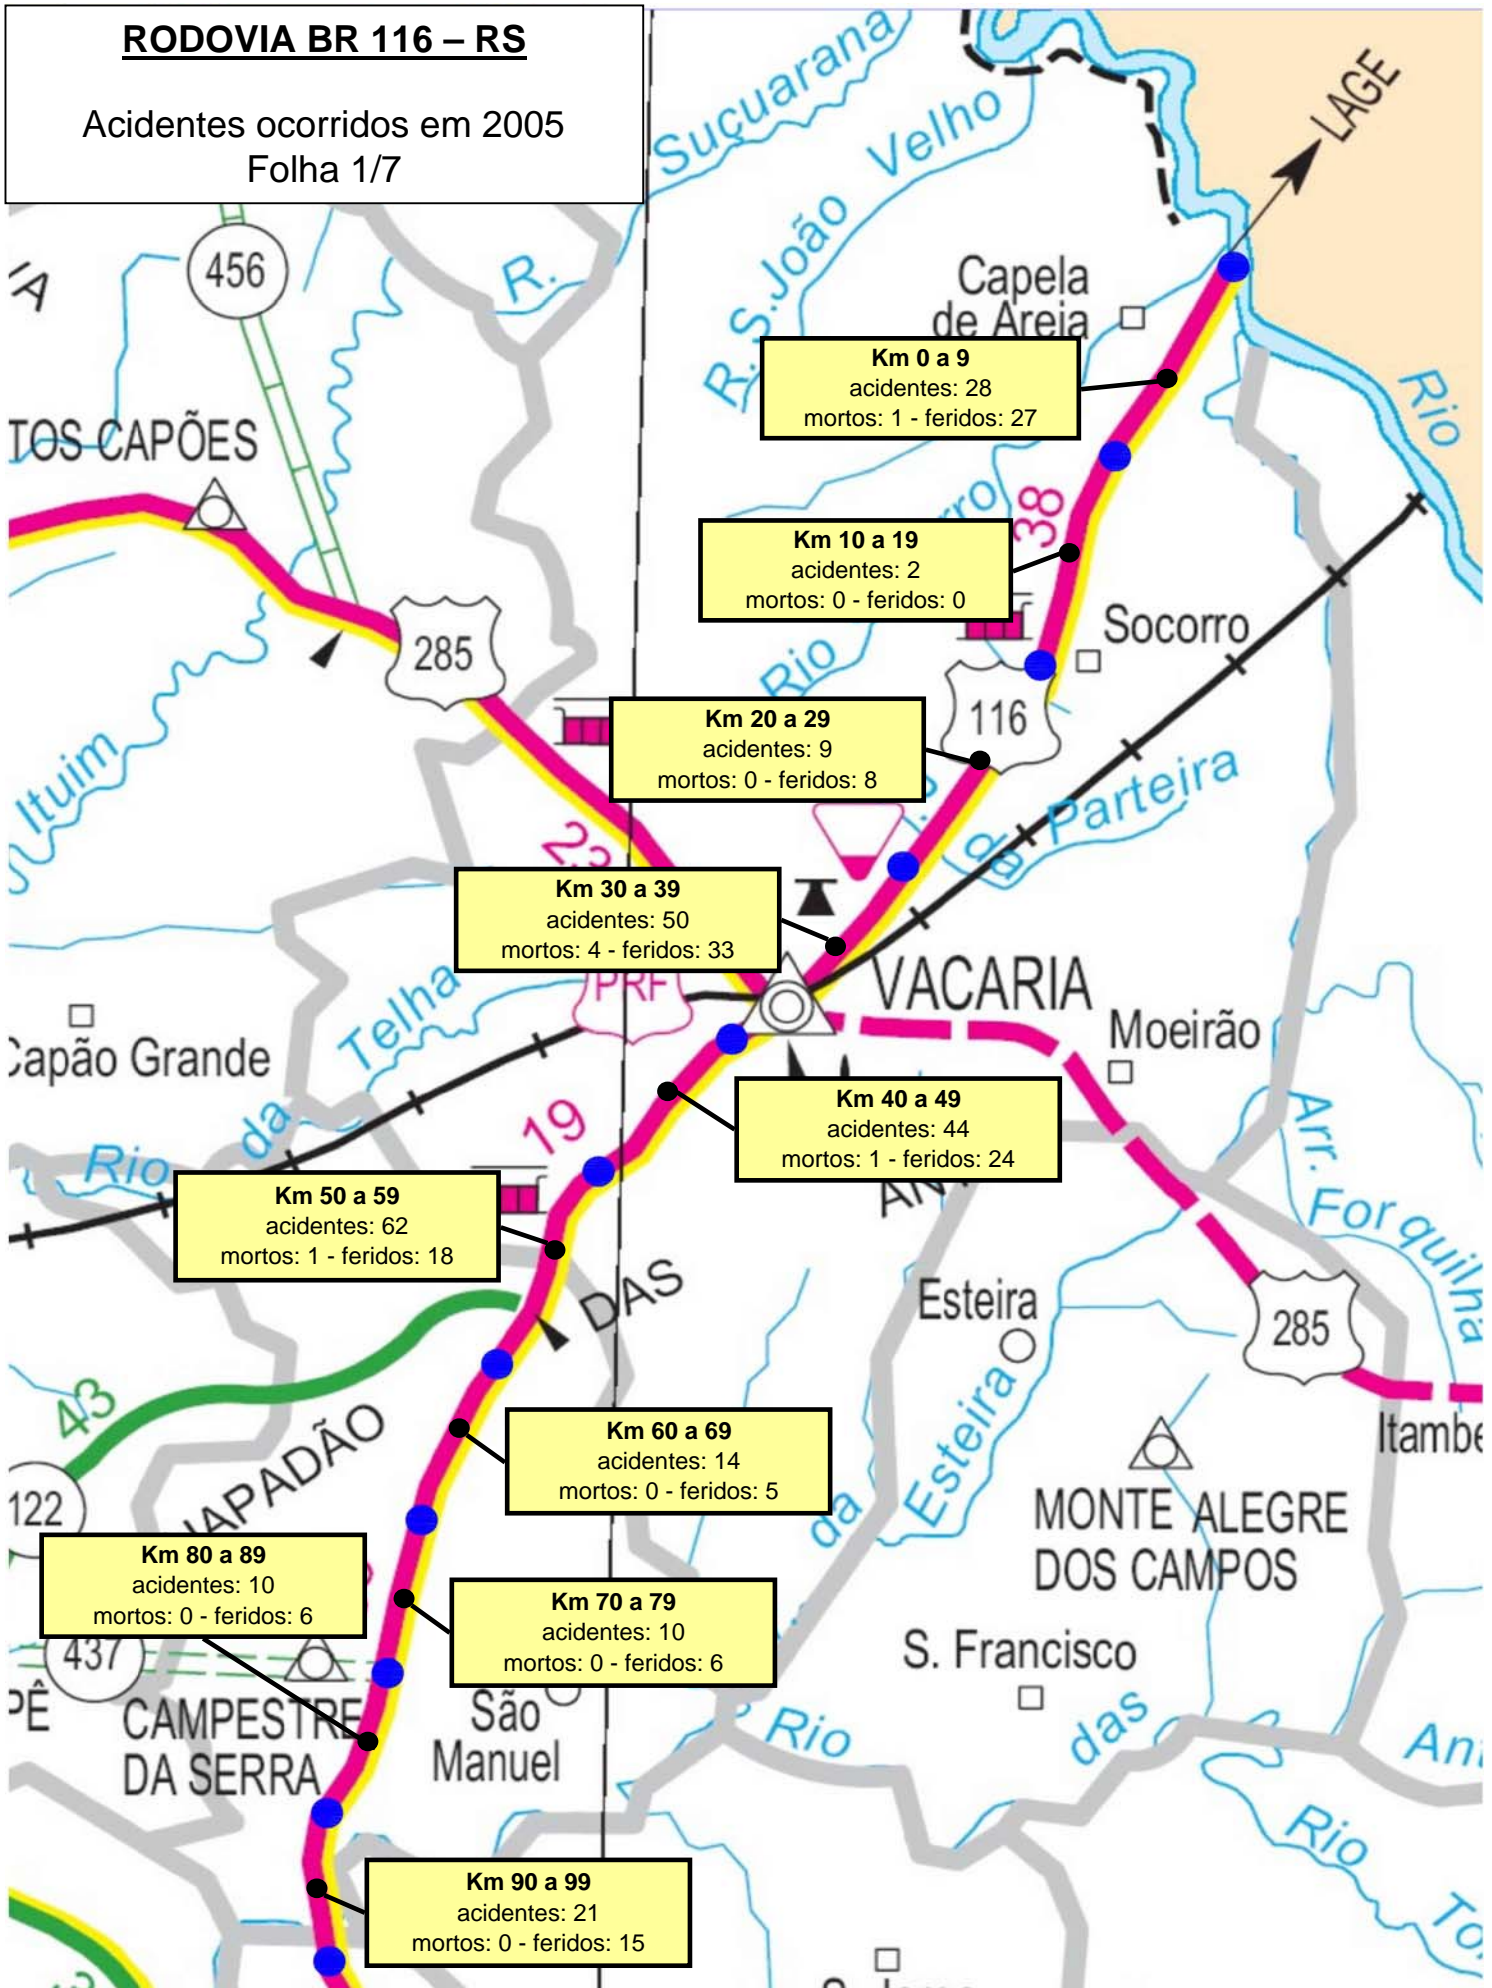

Acidentes ocorridos nas Rodovias Federais em 2005.

Rodovia BR 116 – RS

(Extensão 654 km)

Resumo

3.845 Acidentes

79 Vítimas Fatais

1.711 Feridos

RODOVIA BR 116 – RS

Acidentes ocorridos em 2005
Folha 4/7

RODOVIA BR 116 – RS

Acidentes ocorridos em 2005
Folha 6/7

Acidentes ocorridos em 2005.

Km	0 a 9	10 a 19	20 a 29	30 a 39	40 a 49	50 a 59	60 a 69	70 a 79	80 a 89	90 a 99	100 a 109	110 a 119	120 a 129	130 a 139	140 a 149	150 a 159	160 a 169	170 a 179	180 a 189	190 a 199	200 a 209	210 a 219	220 a 229	230 a 239	240 a 249	250 a 259	260 a 269	270 a 279	280 a 289	290 a 299	300 a 309	310 a 319	320 a 329
Acidentes	28	2	9	50	44	62	14	10	8	21	16	33	30	31	368	193	50	22	46	31	18	22	81	274	493	411	752	155		59	58	36	14
Feridos	27	0	8	33	24	18	5	6	11	15	11	16	13	30	141	101	26	6	34	17	9	23	68	139	212	161	193	43		33	27	19	11
Mortos	1	0	0	4	1	1	0	0	0	0	0	0	1	2	2	1	0	0	0	1	1	1	1	3	10	9	9	2		2	2	6	0

Km	0 a 9	10 a 19	20 a 29	30 a 39	40 a 49	50 a 59	60 a 69	70 a 79	80 a 89	90 a 99	100 a 109	110 a 119	120 a 129	130 a 139	140 a 149	150 a 159	160 a 169	170 a 179	180 a 189	190 a 199	200 a 209	210 a 219	220 a 229	230 a 239	240 a 249	250 a 259	260 a 269	270 a 279	280 a 289	290 a 299	300 a 309	310 a 319	320 a 329
Mortos	1	0	0	4	1	1	0	0	0	0	0	0	1	2	2	1	0	0	0	1	1	1	1	3	10	9	9	2	0	2	2	6	0

Acidentes ocorridos em 2005.

Km	330 a 339	340 a 349	350 a 359	360 a 369	370 a 379	380 a 389	390 a 399	400 a 409	410 a 419	420 a 429	430 a 439	440 a 449	450 a 459	460 a 469	470 a 479	480 a 489	490 a 499	500 a 509	510 a 519	520 a 529	530 a 539	540 a 549	550 a 559	560 a 569	570 a 579	580 a 589	590 a 599	600 a 609	610 a 619	620 a 629	630 a 639	640 a 649	650 a 653
Acidentes	17	13	14	18	12	15	29	16	7	19	14	7	15	8	6	14	13	11	39	50	14	4	9	11	5		2	5	5	2	3	3	4
Feridos	11	3	6	8	7	7	17	10	4	16	14	0	10	3	5	8	14	2	20	30	15	1	3	1	3		2	1	5	0	0	1	4
Mortos	1	0	0	1	1	1	1	0	0	0	0	1	0	0	1	3	1	0	1	6	0	0	0	0	0	0	0	0	0	0	0	0	1