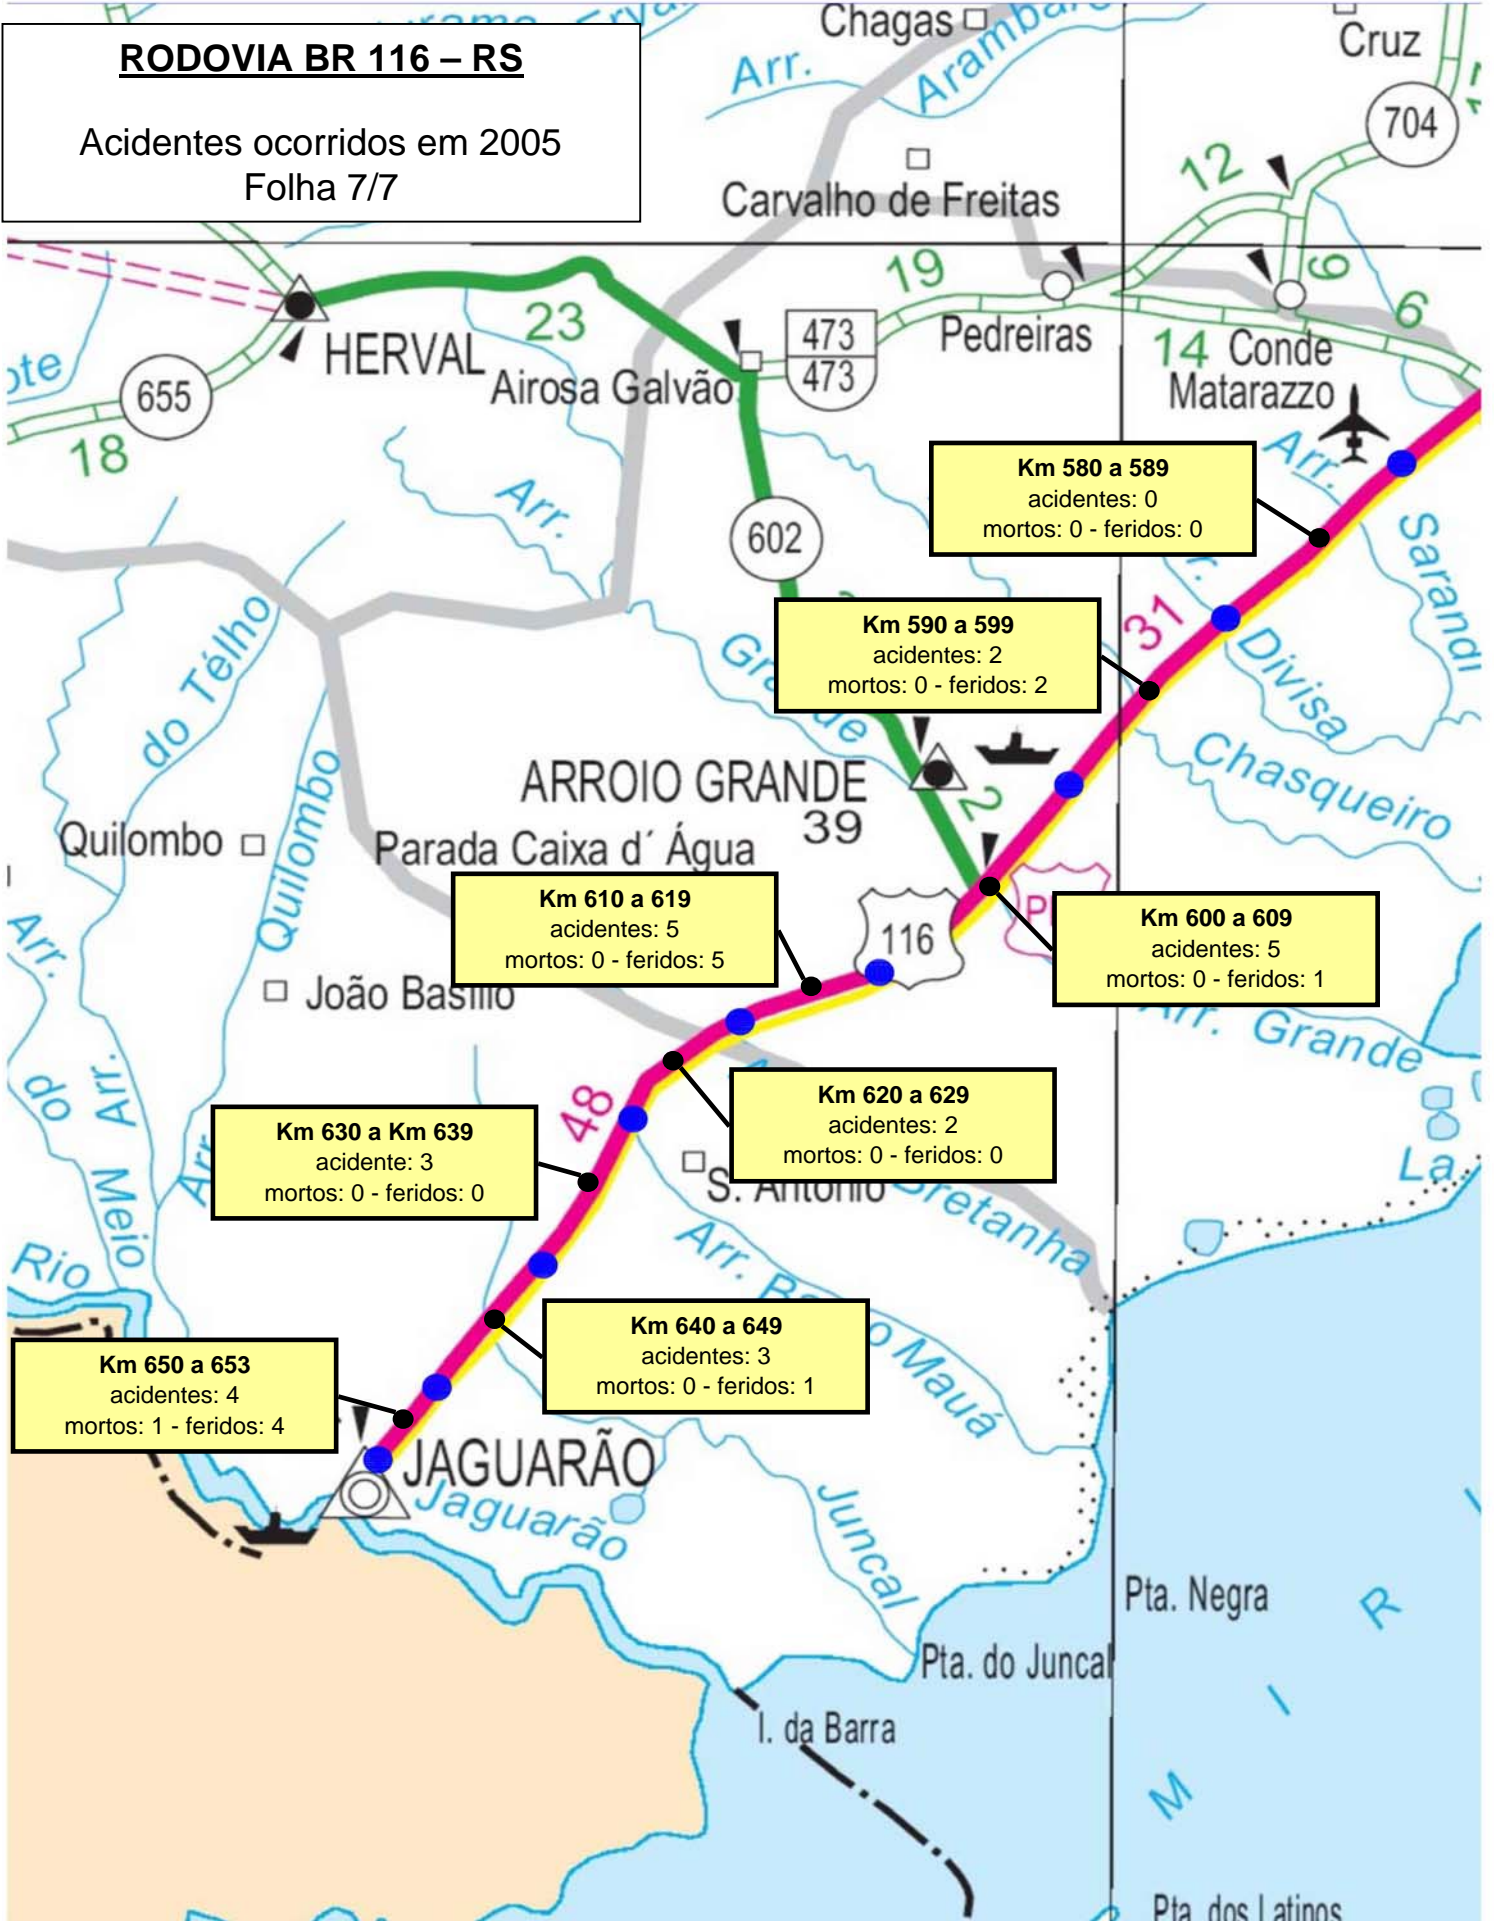

Acidentes ocorridos nas Rodovias Federais em 2005.

Rodovia BR 116 – RS

(Extensão 654 km)

Resumo

3.845 Acidentes

79 Vítimas Fatais

1.711 Feridos

RODOVIA BR 116 – RS

Acidentes ocorridos em 2005
Folha 4/7

RODOVIA BR 116 – RS

Acidentes ocorridos em 2005
Folha 6/7

Acidentes ocorridos em 2005.

Km	0 a 9	10 a 19	20 a 29	30 a 39	40 a 49	50 a 59	60 a 69	70 a 79	80 a 89	90 a 99	100 a 109	110 a 119	120 a 129	130 a 139	140 a 149	150 a 159	160 a 169	170 a 179	180 a 189	190 a 199	200 a 209	210 a 219	220 a 229	230 a 239	240 a 249	250 a 259	260 a 269	270 a 279	280 a 289	290 a 299	300 a 309	310 a 319	320 a 329
Acidentes	28	2	9	50	44	62	14	10	8	21	16	33	30	31	368	193	50	22	46	31	18	22	81	274	493	411	752	155		59	58	36	14
Feridos	27	0	8	33	24	18	5	6	11	15	11	16	13	30	141	101	26	6	34	17	9	23	68	139	212	161	193	43		33	27	19	11
Mortos	1	0	0	4	1	1	0	0	0	0	0	0	1	2	2	1	0	0	0	1	1	1	1	3	10	9	9	2		2	2	6	0

Km	0 a 9	10 a 19	20 a 29	30 a 39	40 a 49	50 a 59	60 a 69	70 a 79	80 a 89	90 a 99	100 a 109	110 a 119	120 a 129	130 a 139	140 a 149	150 a 159	160 a 169	170 a 179	180 a 189	190 a 199	200 a 209	210 a 219	220 a 229	230 a 239	240 a 249	250 a 259	260 a 269	270 a 279	280 a 289	290 a 299	300 a 309	310 a 319	320 a 329
Mortos	1	0	0	4	1	1	0	0	0	0	0	0	1	2	2	1	0	0	0	1	1	1	1	3	10	9	9	2	0	2	2	6	0

Acidentes ocorridos em 2005.

Km	330 a 339	340 a 349	350 a 359	360 a 369	370 a 379	380 a 389	390 a 399	400 a 409	410 a 419	420 a 429	430 a 439	440 a 449	450 a 459	460 a 469	470 a 479	480 a 489	490 a 499	500 a 509	510 a 519	520 a 529	530 a 539	540 a 549	550 a 559	560 a 569	570 a 579	580 a 589	590 a 599	600 a 609	610 a 619	620 a 629	630 a 639	640 a 649	650 a 653
Acidentes	17	13	14	18	12	15	29	16	7	19	14	7	15	8	6	14	13	11	39	50	14	4	9	11	5		2	5	5	2	3	3	4
Feridos	11	3	6	8	7	7	17	10	4	16	14	0	10	3	5	8	14	2	20	30	15	1	3	1	3		2	1	5	0	0	1	4
Mortos	1	0	0	1	1	1	1	0	0	0	0	1	0	0	1	3	1	0	1	6	0	0	0	0	0	0	0	0	0	0	0	0	1