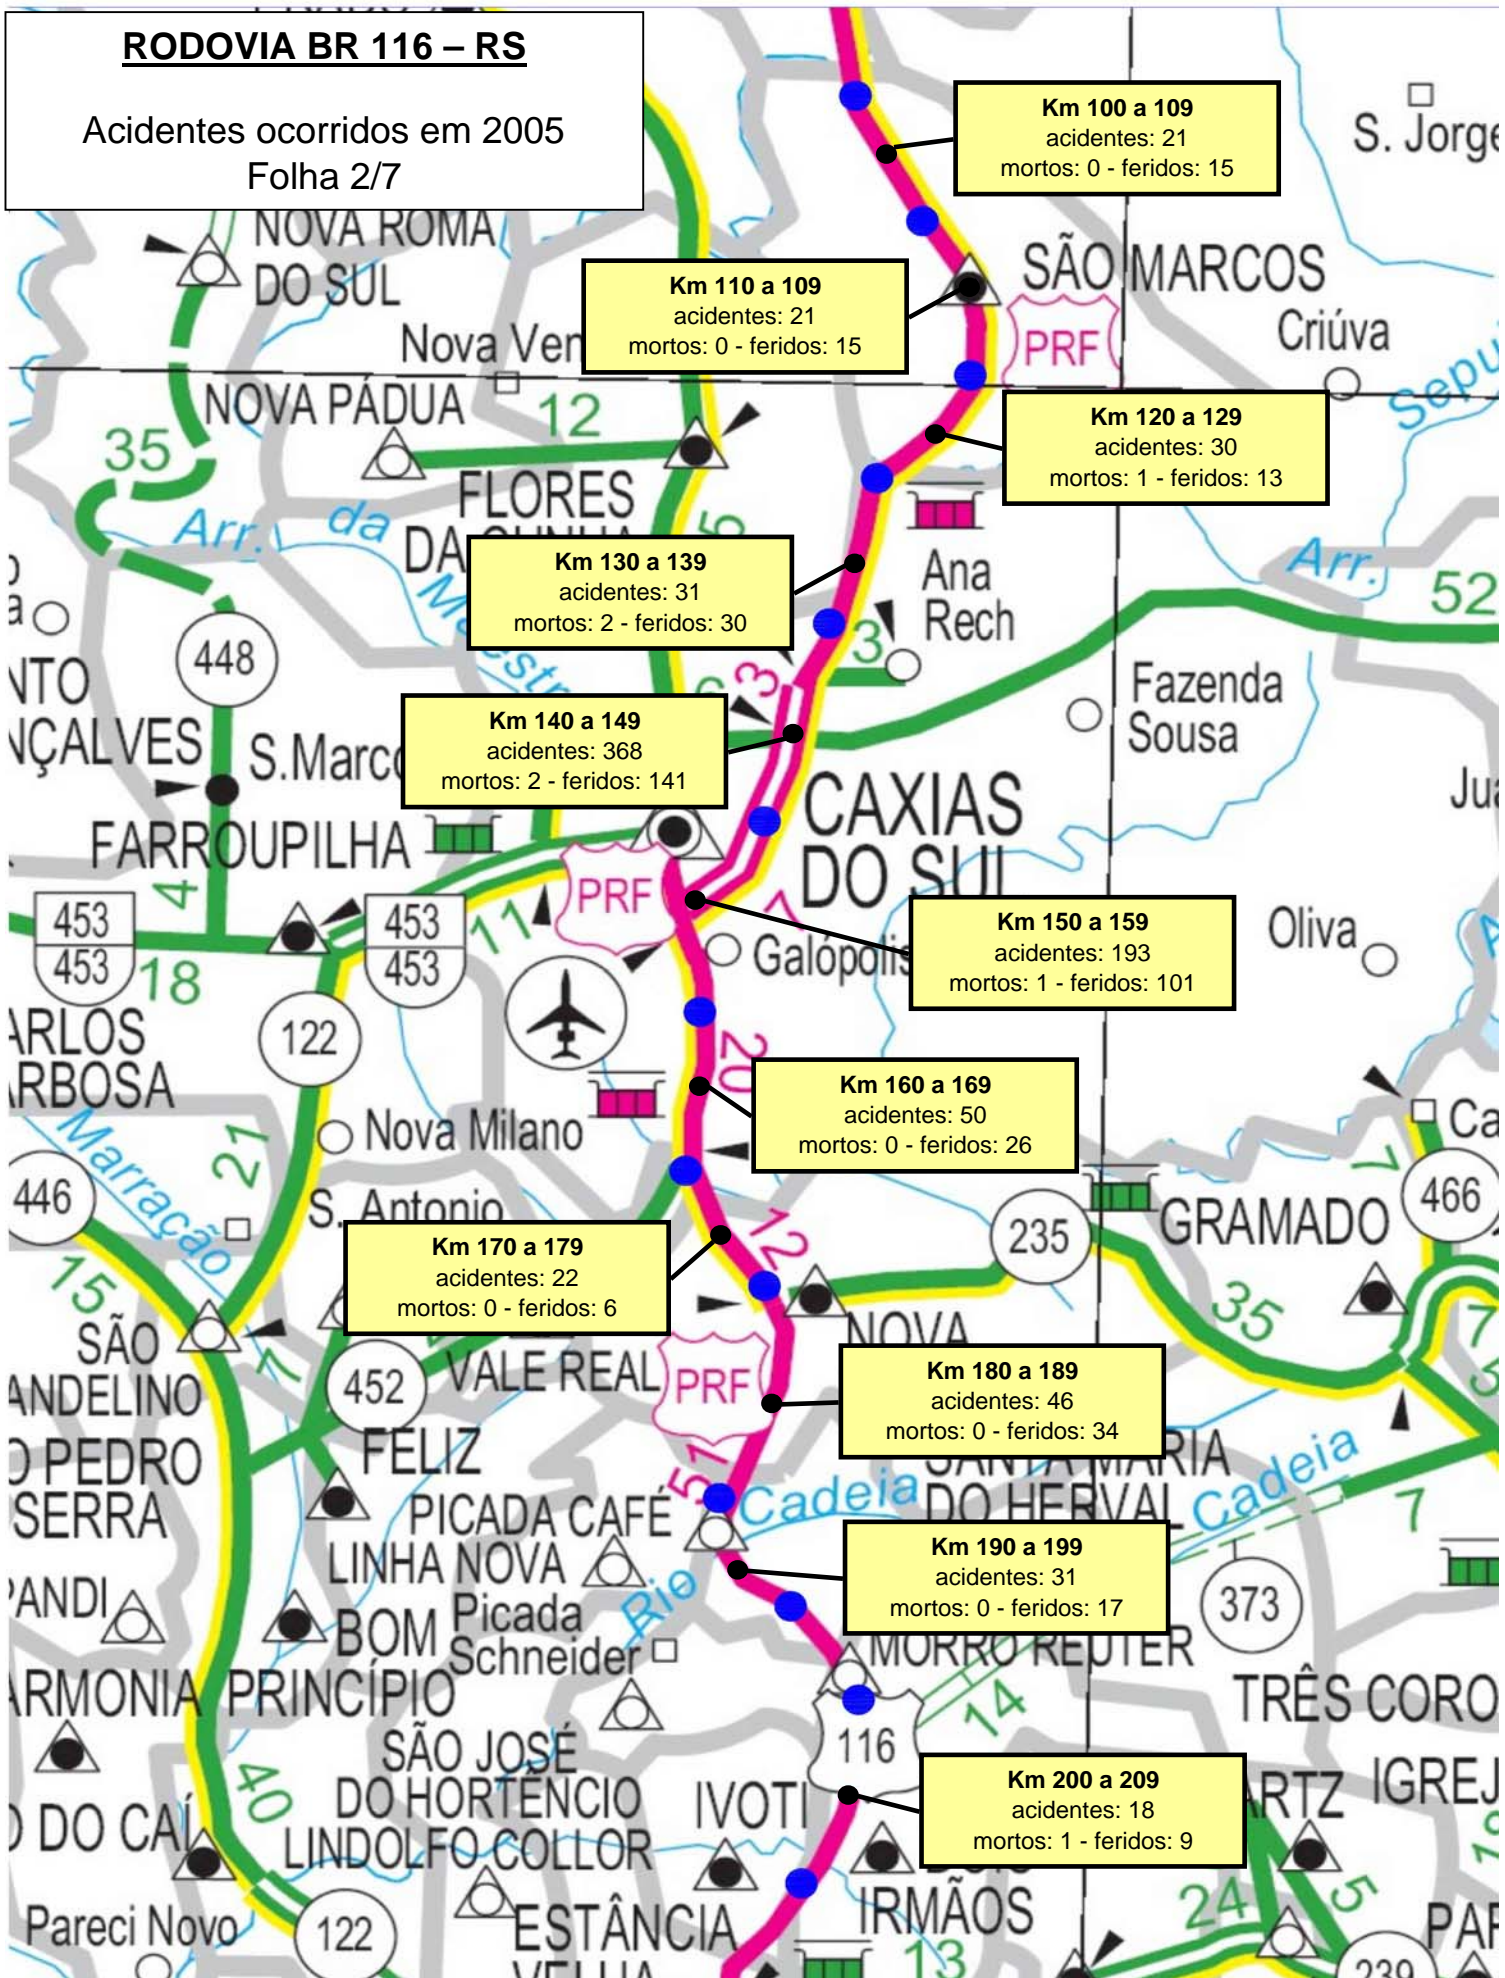

Acidentes ocorridos nas Rodovias Federais em 2005.

Rodovia BR 116 – RS

(Extensão 654 km)

Resumo

3.845 Acidentes

79 Vítimas Fatais

1.711 Feridos

RODOVIA BR 116 – RS

Acidentes ocorridos em 2005
Folha 4/7

RODOVIA BR 116 – RS

Acidentes ocorridos em 2005
Folha 6/7

Acidentes ocorridos em 2005.

Km	0 a 9	10 a 19	20 a 29	30 a 39	40 a 49	50 a 59	60 a 69	70 a 79	80 a 89	90 a 99	100 a 109	110 a 119	120 a 129	130 a 139	140 a 149	150 a 159	160 a 169	170 a 179	180 a 189	190 a 199	200 a 209	210 a 219	220 a 229	230 a 239	240 a 249	250 a 259	260 a 269	270 a 279	280 a 289	290 a 299	300 a 309	310 a 319	320 a 329
Acidentes	28	2	9	50	44	62	14	10	8	21	16	33	30	31	368	193	50	22	46	31	18	22	81	274	493	411	752	155		59	58	36	14
Feridos	27	0	8	33	24	18	5	6	11	15	11	16	13	30	141	101	26	6	34	17	9	23	68	139	212	161	193	43		33	27	19	11
Mortos	1	0	0	4	1	1	0	0	0	0	0	0	1	2	2	1	0	0	0	1	1	1	1	3	10	9	9	2		2	2	6	0

Km	0 a 9	10 a 19	20 a 29	30 a 39	40 a 49	50 a 59	60 a 69	70 a 79	80 a 89	90 a 99	100 a 109	110 a 119	120 a 129	130 a 139	140 a 149	150 a 159	160 a 169	170 a 179	180 a 189	190 a 199	200 a 209	210 a 219	220 a 229	230 a 239	240 a 249	250 a 259	260 a 269	270 a 279	280 a 289	290 a 299	300 a 309	310 a 319	320 a 329
Mortos	1	0	0	4	1	1	0	0	0	0	0	0	1	2	2	1	0	0	0	1	1	1	1	3	10	9	9	2	0	2	2	6	0

Acidentes ocorridos em 2005.

Km	330 a 339	340 a 349	350 a 359	360 a 369	370 a 379	380 a 389	390 a 399	400 a 409	410 a 419	420 a 429	430 a 439	440 a 449	450 a 459	460 a 469	470 a 479	480 a 489	490 a 499	500 a 509	510 a 519	520 a 529	530 a 539	540 a 549	550 a 559	560 a 569	570 a 579	580 a 589	590 a 599	600 a 609	610 a 619	620 a 629	630 a 639	640 a 649	650 a 653
Acidentes	17	13	14	18	12	15	29	16	7	19	14	7	15	8	6	14	13	11	39	50	14	4	9	11	5		2	5	5	2	3	3	4
Feridos	11	3	6	8	7	7	17	10	4	16	14	0	10	3	5	8	14	2	20	30	15	1	3	1	3		2	1	5	0	0	1	4
Mortos	1	0	0	1	1	1	1	0	0	0	0	1	0	0	1	3	1	0	1	6	0	0	0	0	0	0	0	0	0	0	0	0	1