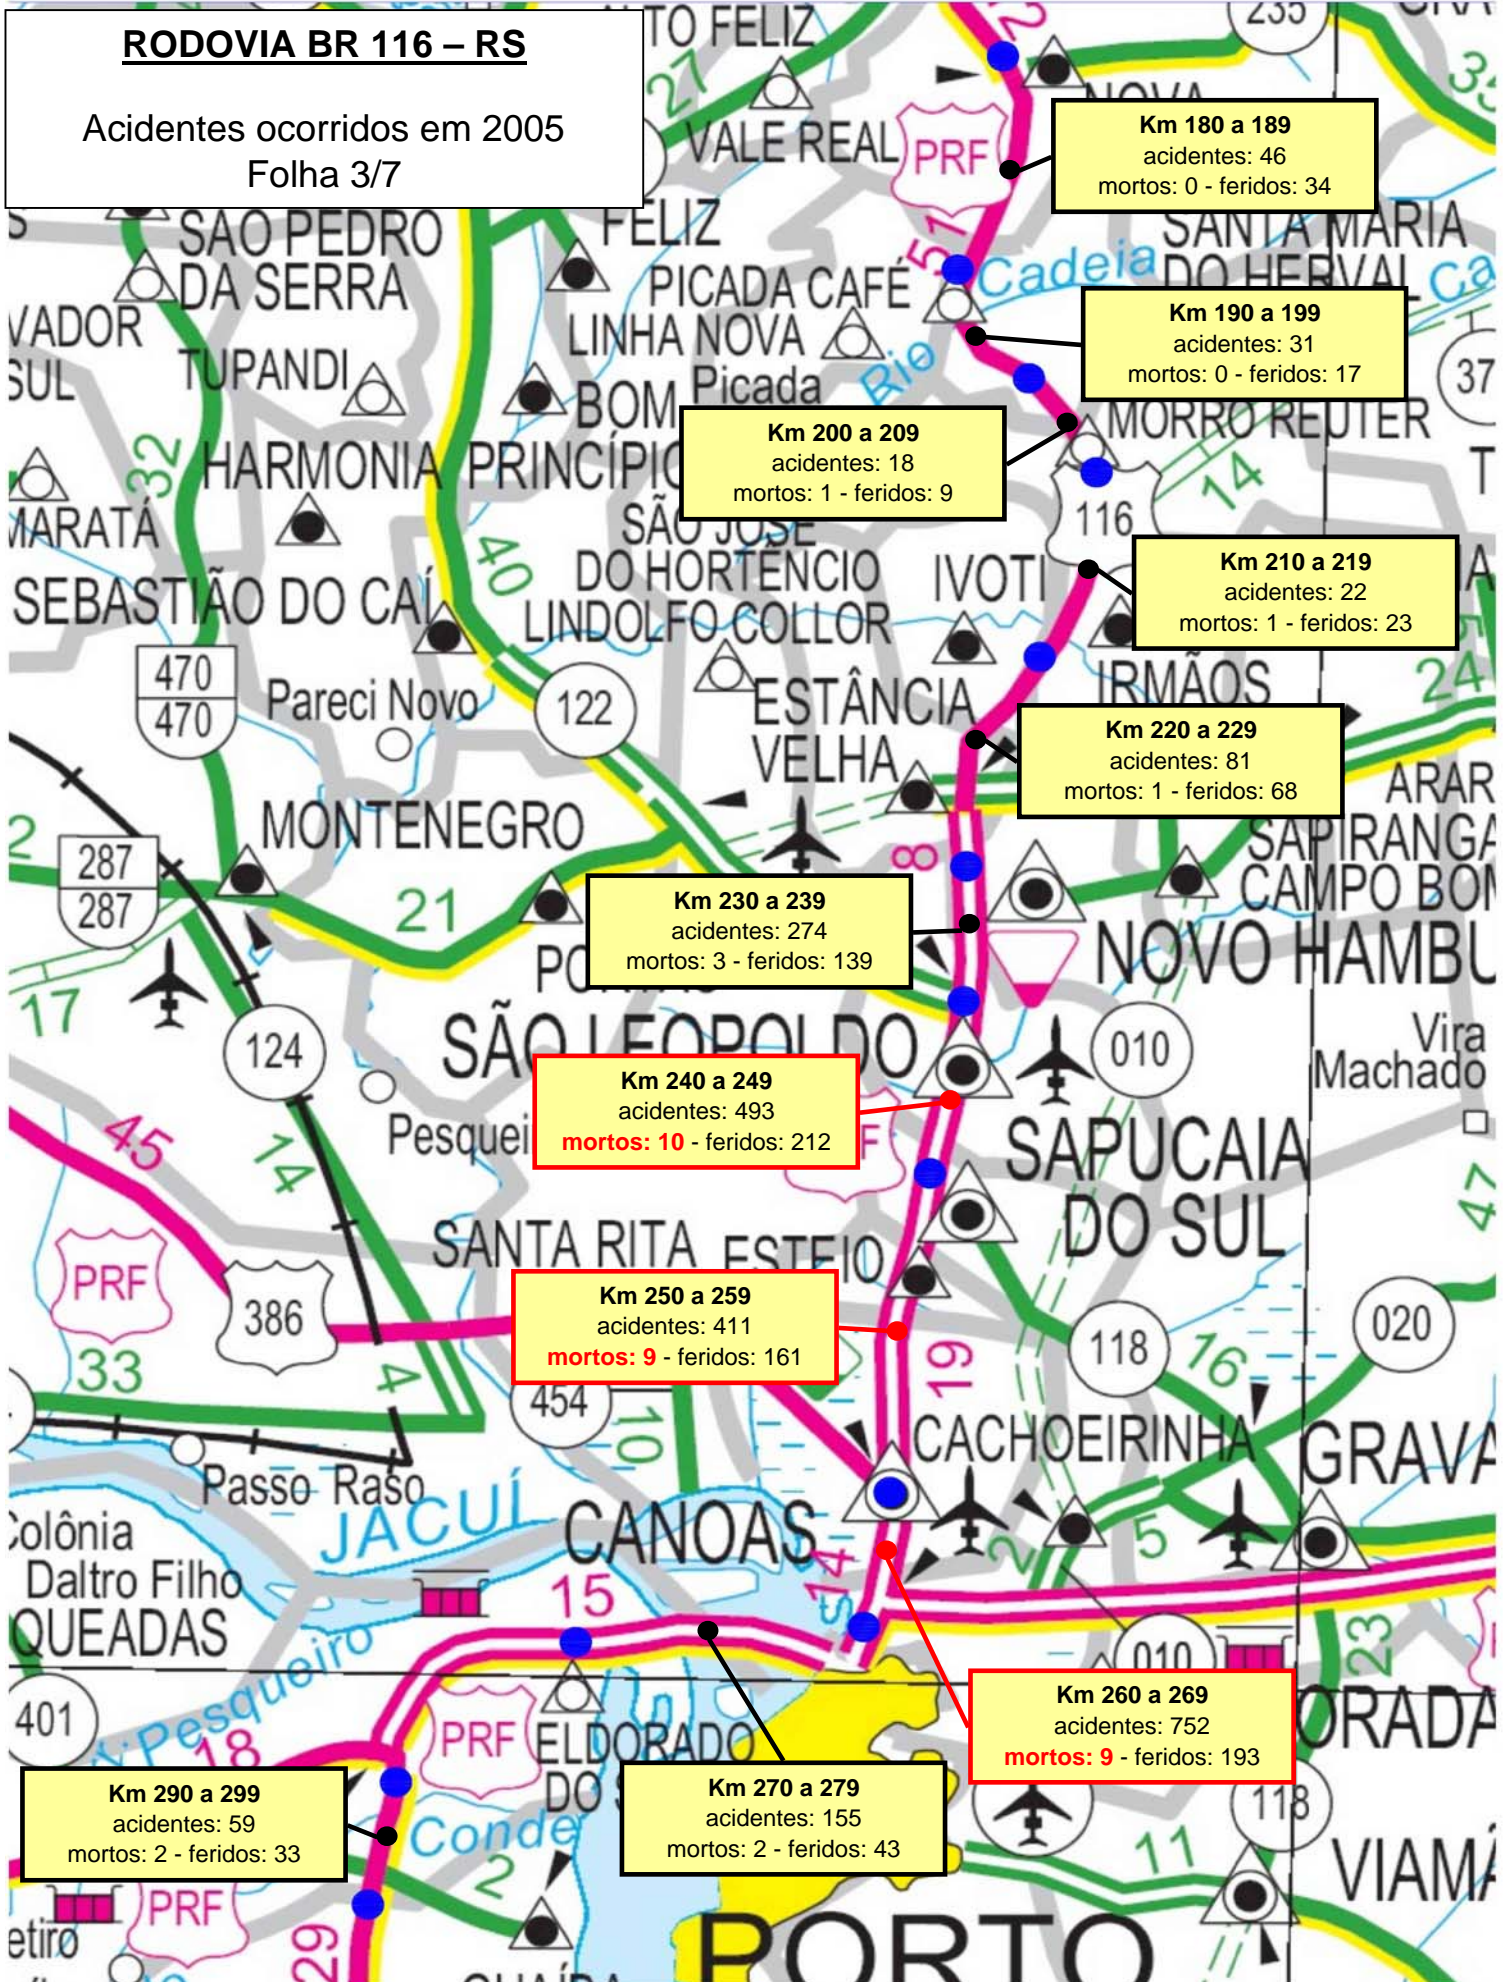

Acidentes ocorridos nas Rodovias Federais em 2005.

Rodovia BR 116 – RS

(Extensão 654 km)

Resumo

3.845 Acidentes

79 Vítimas Fatais

1.711 Feridos

RODOVIA BR 116 – RS

Acidentes ocorridos em 2005
Folha 4/7

RODOVIA BR 116 – RS

Acidentes ocorridos em 2005
Folha 6/7

Acidentes ocorridos em 2005.

Km	0 a 9	10 a 19	20 a 29	30 a 39	40 a 49	50 a 59	60 a 69	70 a 79	80 a 89	90 a 99	100 a 109	110 a 119	120 a 129	130 a 139	140 a 149	150 a 159	160 a 169	170 a 179	180 a 189	190 a 199	200 a 209	210 a 219	220 a 229	230 a 239	240 a 249	250 a 259	260 a 269	270 a 279	280 a 289	290 a 299	300 a 309	310 a 319	320 a 329
Acidentes	28	2	9	50	44	62	14	10	8	21	16	33	30	31	368	193	50	22	46	31	18	22	81	274	493	411	752	155		59	58	36	14
Feridos	27	0	8	33	24	18	5	6	11	15	11	16	13	30	141	101	26	6	34	17	9	23	68	139	212	161	193	43		33	27	19	11
Mortos	1	0	0	4	1	1	0	0	0	0	0	0	1	2	2	1	0	0	0	1	1	1	1	3	10	9	9	2		2	2	6	0

Km	0 a 9	10 a 19	20 a 29	30 a 39	40 a 49	50 a 59	60 a 69	70 a 79	80 a 89	90 a 99	100 a 109	110 a 119	120 a 129	130 a 139	140 a 149	150 a 159	160 a 169	170 a 179	180 a 189	190 a 199	200 a 209	210 a 219	220 a 229	230 a 239	240 a 249	250 a 259	260 a 269	270 a 279	280 a 289	290 a 299	300 a 309	310 a 319	320 a 329
Mortos	1	0	0	4	1	1	0	0	0	0	0	0	1	2	2	1	0	0	0	1	1	1	1	3	10	9	9	2	0	2	2	6	0

Acidentes ocorridos em 2005.

Km	330 a 339	340 a 349	350 a 359	360 a 369	370 a 379	380 a 389	390 a 399	400 a 409	410 a 419	420 a 429	430 a 439	440 a 449	450 a 459	460 a 469	470 a 479	480 a 489	490 a 499	500 a 509	510 a 519	520 a 529	530 a 539	540 a 549	550 a 559	560 a 569	570 a 579	580 a 589	590 a 599	600 a 609	610 a 619	620 a 629	630 a 639	640 a 649	650 a 653
Acidentes	17	13	14	18	12	15	29	16	7	19	14	7	15	8	6	14	13	11	39	50	14	4	9	11	5		2	5	5	2	3	3	4
Feridos	11	3	6	8	7	7	17	10	4	16	14	0	10	3	5	8	14	2	20	30	15	1	3	1	3		2	1	5	0	0	1	4
Mortos	1	0	0	1	1	1	1	0	0	0	0	1	0	0	1	3	1	0	1	6	0	0	0	0	0	0	0	0	0	0	0	0	1