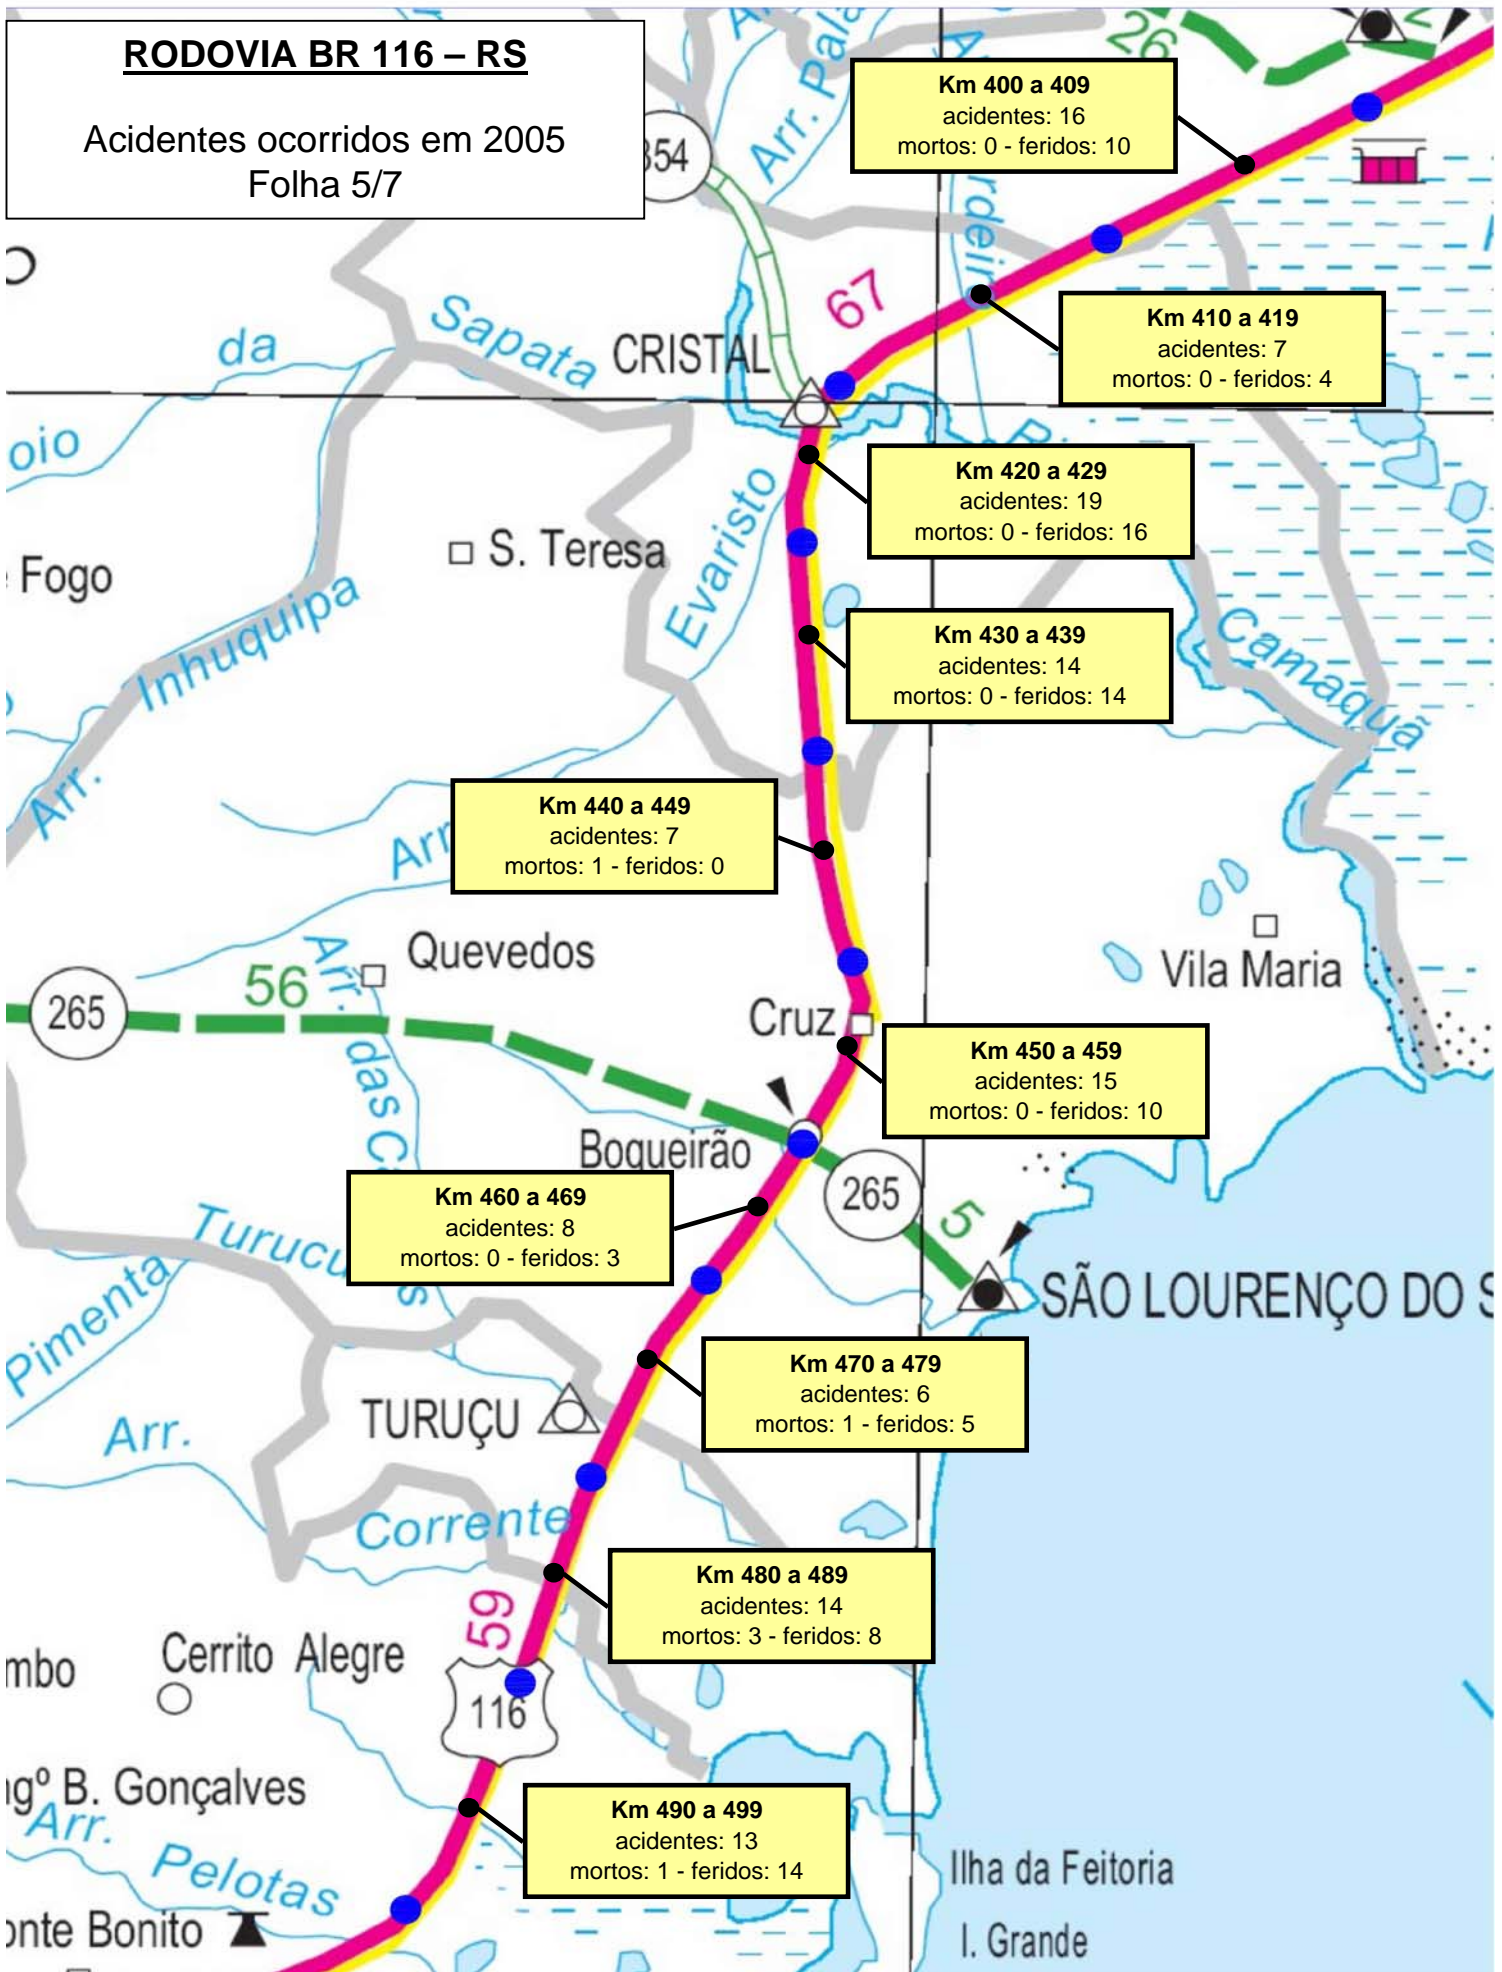

Acidentes ocorridos nas Rodovias Federais em 2005.

Rodovia BR 116 – RS

(Extensão 654 km)

Resumo

3.845 Acidentes

79 Vítimas Fatais

1.711 Feridos

RODOVIA BR 116 – RS

Acidentes ocorridos em 2005
Folha 4/7

RODOVIA BR 116 – RS

Acidentes ocorridos em 2005
Folha 6/7

Acidentes ocorridos em 2005.

Km	0 a 9	10 a 19	20 a 29	30 a 39	40 a 49	50 a 59	60 a 69	70 a 79	80 a 89	90 a 99	100 a 109	110 a 119	120 a 129	130 a 139	140 a 149	150 a 159	160 a 169	170 a 179	180 a 189	190 a 199	200 a 209	210 a 219	220 a 229	230 a 239	240 a 249	250 a 259	260 a 269	270 a 279	280 a 289	290 a 299	300 a 309	310 a 319	320 a 329
Acidentes	28	2	9	50	44	62	14	10	8	21	16	33	30	31	368	193	50	22	46	31	18	22	81	274	493	411	752	155		59	58	36	14
Feridos	27	0	8	33	24	18	5	6	11	15	11	16	13	30	141	101	26	6	34	17	9	23	68	139	212	161	193	43		33	27	19	11
Mortos	1	0	0	4	1	1	0	0	0	0	0	0	1	2	2	1	0	0	0	1	1	1	1	3	10	9	9	2		2	2	6	0

Km	0 a 9	10 a 19	20 a 29	30 a 39	40 a 49	50 a 59	60 a 69	70 a 79	80 a 89	90 a 99	100 a 109	110 a 119	120 a 129	130 a 139	140 a 149	150 a 159	160 a 169	170 a 179	180 a 189	190 a 199	200 a 209	210 a 219	220 a 229	230 a 239	240 a 249	250 a 259	260 a 269	270 a 279	280 a 289	290 a 299	300 a 309	310 a 319	320 a 329
Mortos	1	0	0	4	1	1	0	0	0	0	0	0	1	2	2	1	0	0	0	1	1	1	1	3	10	9	9	2	0	2	2	6	0

Acidentes ocorridos em 2005.

Km	330 a 339	340 a 349	350 a 359	360 a 369	370 a 379	380 a 389	390 a 399	400 a 409	410 a 419	420 a 429	430 a 439	440 a 449	450 a 459	460 a 469	470 a 479	480 a 489	490 a 499	500 a 509	510 a 519	520 a 529	530 a 539	540 a 549	550 a 559	560 a 569	570 a 579	580 a 589	590 a 599	600 a 609	610 a 619	620 a 629	630 a 639	640 a 649	650 a 653
Acidentes	17	13	14	18	12	15	29	16	7	19	14	7	15	8	6	14	13	11	39	50	14	4	9	11	5		2	5	5	2	3	3	4
Feridos	11	3	6	8	7	7	17	10	4	16	14	0	10	3	5	8	14	2	20	30	15	1	3	1	3		2	1	5	0	0	1	4
Mortos	1	0	0	1	1	1	1	0	0	0	0	1	0	0	1	3	1	0	1	6	0	0	0	0	0	0	0	0	0	0	0	0	1