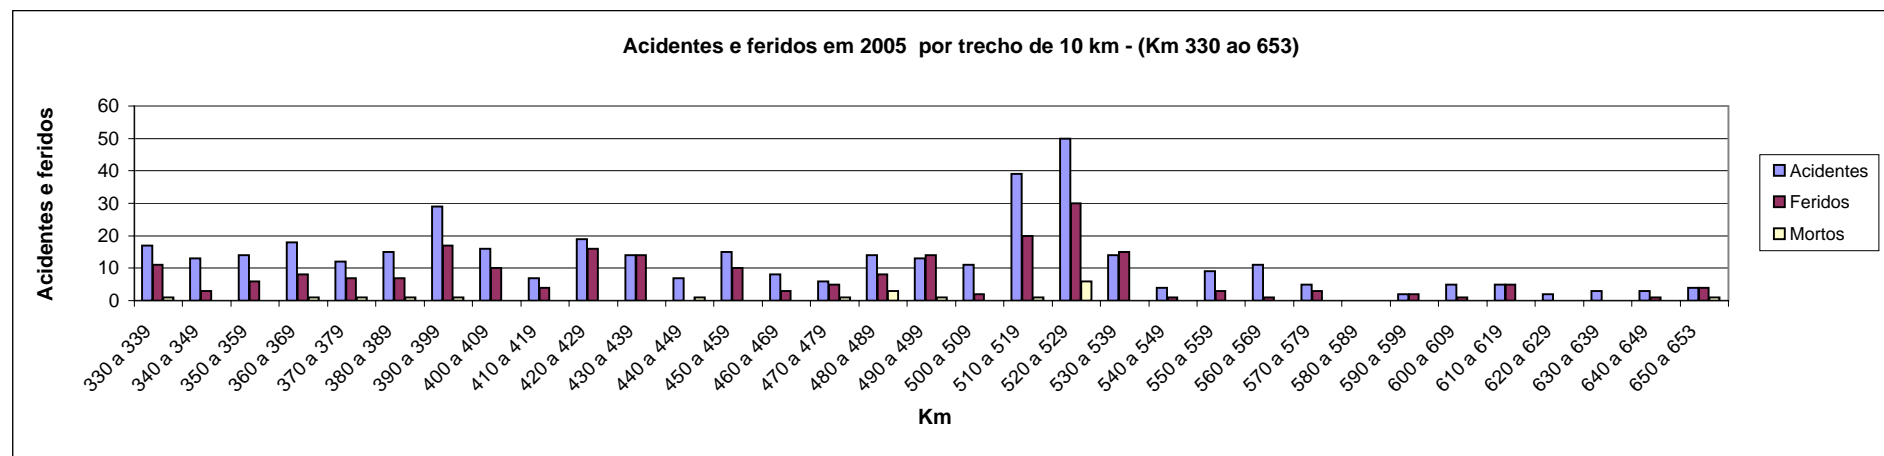

Acidentes ocorridos nas Rodovias Federais em 2005.

Rodovia BR 116 – RS

(Extensão 654 km)

Resumo

3.845 Acidentes

79 Vítimas Fatais

1.711 Feridos

RODOVIA BR 116 – RS

Acidentes ocorridos em 2005
Folha 4/7

RODOVIA BR 116 – RS

Acidentes ocorridos em 2005
Folha 6/7

Acidentes ocorridos em 2005.

Km	0 a 9	10 a 19	20 a 29	30 a 39	40 a 49	50 a 59	60 a 69	70 a 79	80 a 89	90 a 99	100 a 109	110 a 119	120 a 129	130 a 139	140 a 149	150 a 159	160 a 169	170 a 179	180 a 189	190 a 199	200 a 209	210 a 219	220 a 229	230 a 239	240 a 249	250 a 259	260 a 269	270 a 279	280 a 289	290 a 299	300 a 309	310 a 319	320 a 329
Acidentes	28	2	9	50	44	62	14	10	8	21	16	33	30	31	368	193	50	22	46	31	18	22	81	274	493	411	752	155		59	58	36	14
Feridos	27	0	8	33	24	18	5	6	11	15	11	16	13	30	141	101	26	6	34	17	9	23	68	139	212	161	193	43		33	27	19	11
Mortos	1	0	0	4	1	1	0	0	0	0	0	0	1	2	2	1	0	0	0	1	1	1	1	3	10	9	9	2		2	2	6	0

Km	0 a 9	10 a 19	20 a 29	30 a 39	40 a 49	50 a 59	60 a 69	70 a 79	80 a 89	90 a 99	100 a 109	110 a 119	120 a 129	130 a 139	140 a 149	150 a 159	160 a 169	170 a 179	180 a 189	190 a 199	200 a 209	210 a 219	220 a 229	230 a 239	240 a 249	250 a 259	260 a 269	270 a 279	280 a 289	290 a 299	300 a 309	310 a 319	320 a 329
Mortos	1	0	0	4	1	1	0	0	0	0	0	0	1	2	2	1	0	0	0	1	1	1	1	3	10	9	9	2	0	2	2	6	0

Acidentes ocorridos em 2005.

Km	330 a 339	340 a 349	350 a 359	360 a 369	370 a 379	380 a 389	390 a 399	400 a 409	410 a 419	420 a 429	430 a 439	440 a 449	450 a 459	460 a 469	470 a 479	480 a 489	490 a 499	500 a 509	510 a 519	520 a 529	530 a 539	540 a 549	550 a 559	560 a 569	570 a 579	580 a 589	590 a 599	600 a 609	610 a 619	620 a 629	630 a 639	640 a 649	650 a 653
Acidentes	17	13	14	18	12	15	29	16	7	19	14	7	15	8	6	14	13	11	39	50	14	4	9	11	5		2	5	5	2	3	3	4
Feridos	11	3	6	8	7	7	17	10	4	16	14	0	10	3	5	8	14	2	20	30	15	1	3	1	3		2	1	5	0	0	1	4
Mortos	1	0	0	1	1	1	1	0	0	0	0	1	0	0	1	3	1	0	1	6	0	0	0	0	0	0	0	0	0	0	0	0	1