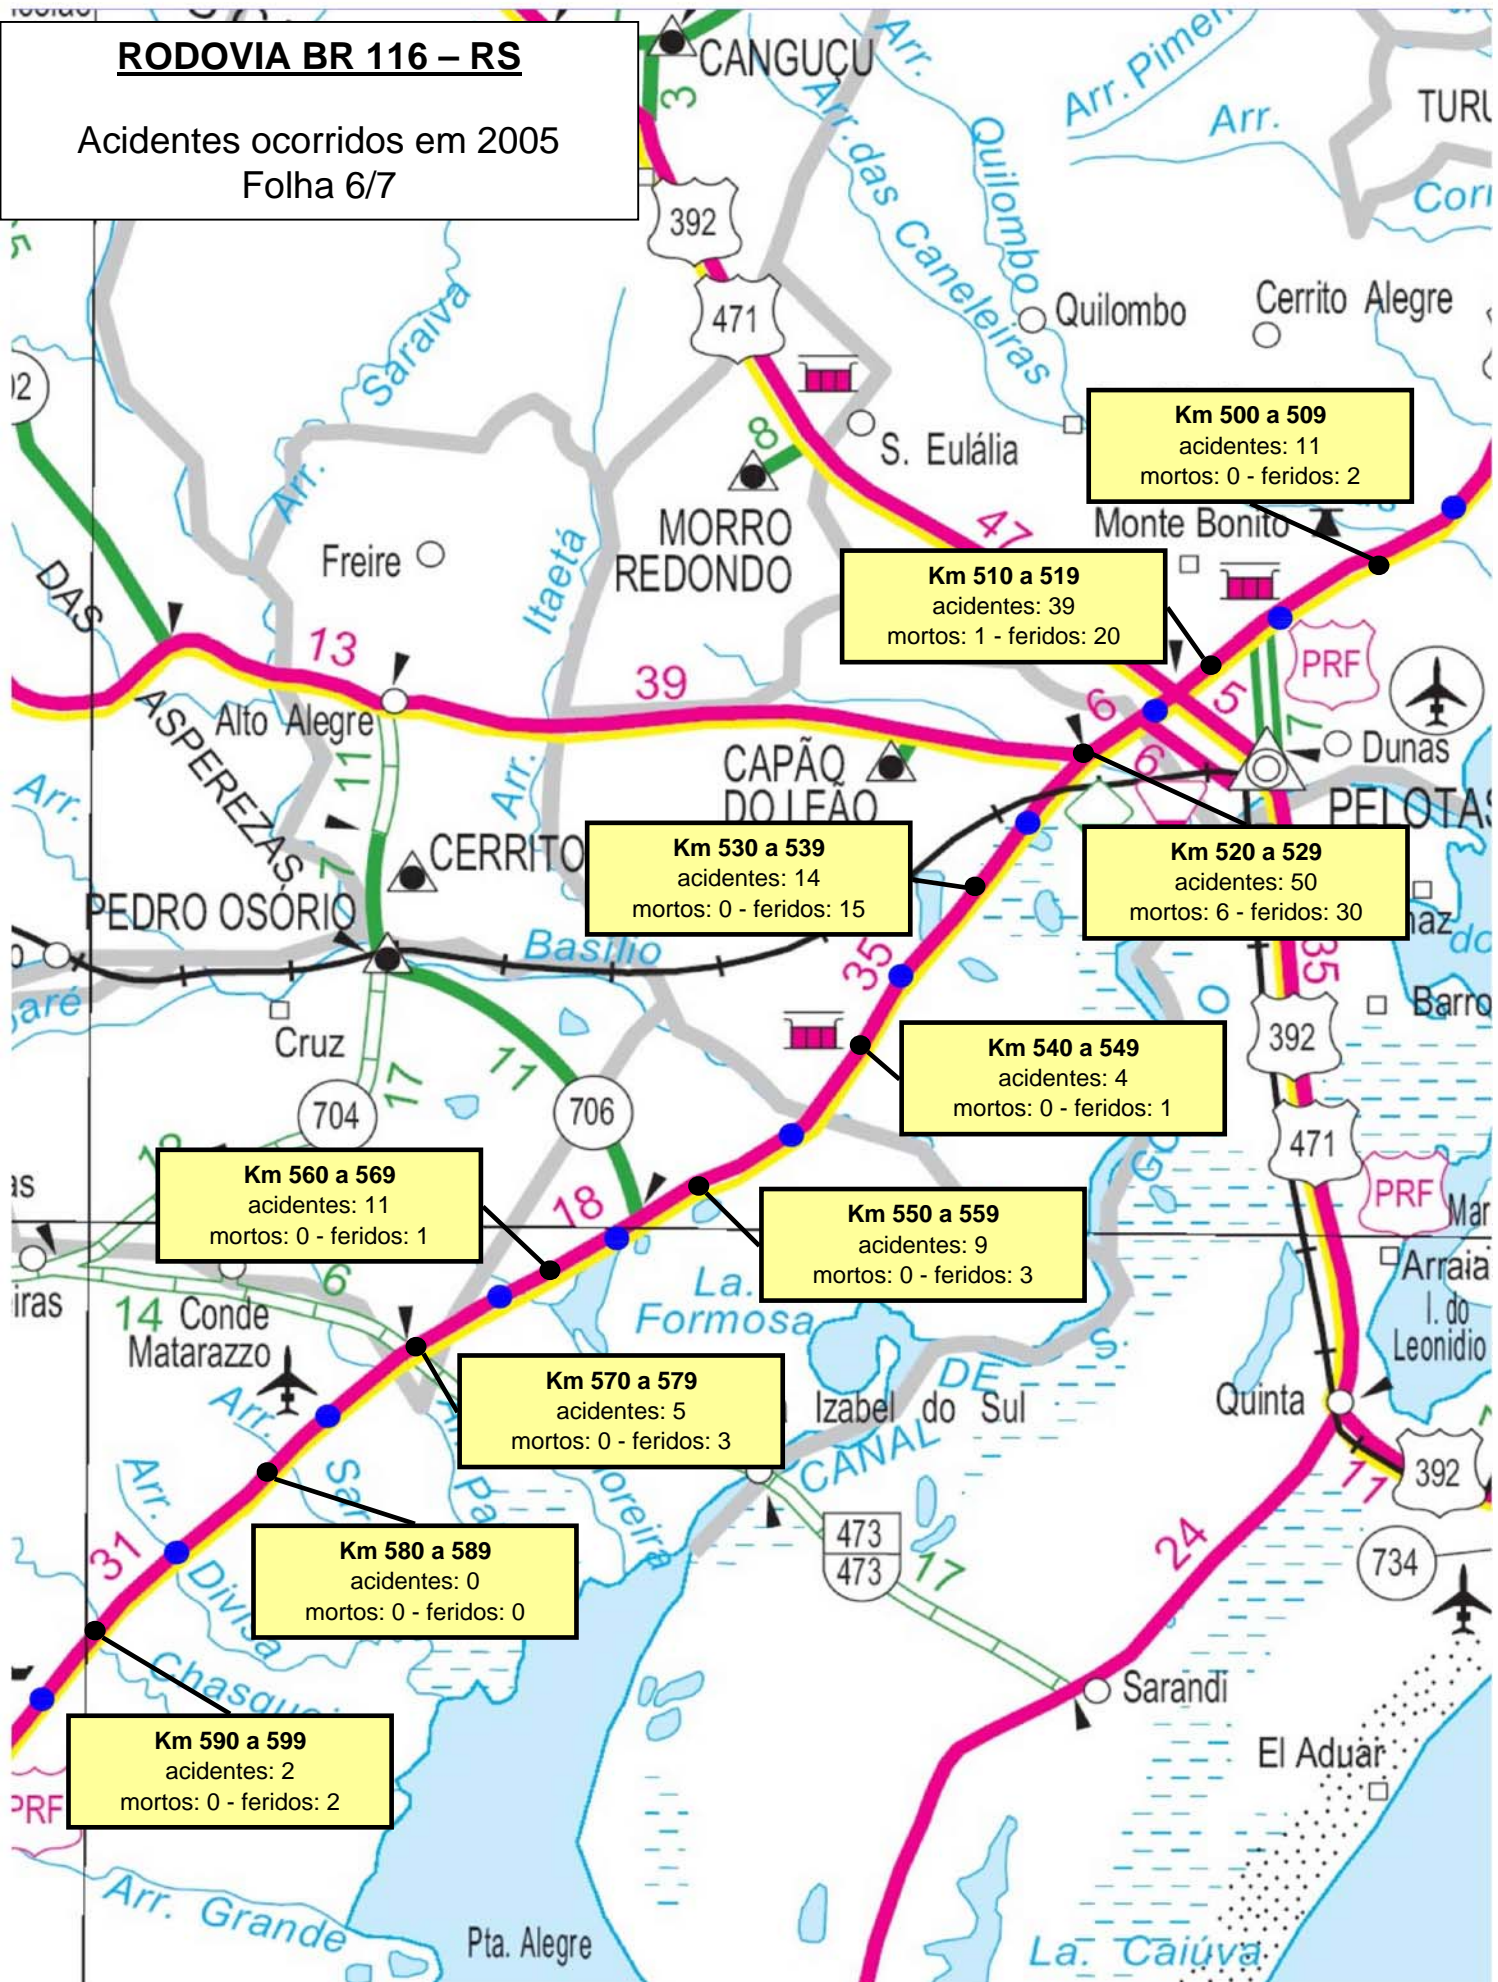

Acidentes ocorridos nas Rodovias Federais em 2005.

Rodovia BR 116 – RS

(Extensão 654 km)

Resumo

3.845 Acidentes

79 Vítimas Fatais

1.711 Feridos

RODOVIA BR 116 – RS

Acidentes ocorridos em 2005
Folha 4/7

RODOVIA BR 116 – RS

Acidentes ocorridos em 2005
Folha 6/7

Acidentes ocorridos em 2005.

Km	0 a 9	10 a 19	20 a 29	30 a 39	40 a 49	50 a 59	60 a 69	70 a 79	80 a 89	90 a 99	100 a 109	110 a 119	120 a 129	130 a 139	140 a 149	150 a 159	160 a 169	170 a 179	180 a 189	190 a 199	200 a 209	210 a 219	220 a 229	230 a 239	240 a 249	250 a 259	260 a 269	270 a 279	280 a 289	290 a 299	300 a 309	310 a 319	320 a 329
Acidentes	28	2	9	50	44	62	14	10	8	21	16	33	30	31	368	193	50	22	46	31	18	22	81	274	493	411	752	155		59	58	36	14
Feridos	27	0	8	33	24	18	5	6	11	15	11	16	13	30	141	101	26	6	34	17	9	23	68	139	212	161	193	43		33	27	19	11
Mortos	1	0	0	4	1	1	0	0	0	0	0	0	1	2	2	1	0	0	0	1	1	1	1	3	10	9	9	2		2	2	6	0

Km	0 a 9	10 a 19	20 a 29	30 a 39	40 a 49	50 a 59	60 a 69	70 a 79	80 a 89	90 a 99	100 a 109	110 a 119	120 a 129	130 a 139	140 a 149	150 a 159	160 a 169	170 a 179	180 a 189	190 a 199	200 a 209	210 a 219	220 a 229	230 a 239	240 a 249	250 a 259	260 a 269	270 a 279	280 a 289	290 a 299	300 a 309	310 a 319	320 a 329
Mortos	1	0	0	4	1	1	0	0	0	0	0	0	1	2	2	1	0	0	0	1	1	1	1	3	10	9	9	2	0	2	2	6	0

Acidentes ocorridos em 2005.

Km	330 a 339	340 a 349	350 a 359	360 a 369	370 a 379	380 a 389	390 a 399	400 a 409	410 a 419	420 a 429	430 a 439	440 a 449	450 a 459	460 a 469	470 a 479	480 a 489	490 a 499	500 a 509	510 a 519	520 a 529	530 a 539	540 a 549	550 a 559	560 a 569	570 a 579	580 a 589	590 a 599	600 a 609	610 a 619	620 a 629	630 a 639	640 a 649	650 a 653
Acidentes	17	13	14	18	12	15	29	16	7	19	14	7	15	8	6	14	13	11	39	50	14	4	9	11	5		2	5	5	2	3	3	4
Feridos	11	3	6	8	7	7	17	10	4	16	14	0	10	3	5	8	14	2	20	30	15	1	3	1	3		2	1	5	0	0	1	4
Mortos	1	0	0	1	1	1	1	0	0	0	0	1	0	0	1	3	1	0	1	6	0	0	0	0	0	0	0	0	0	0	0	0	1