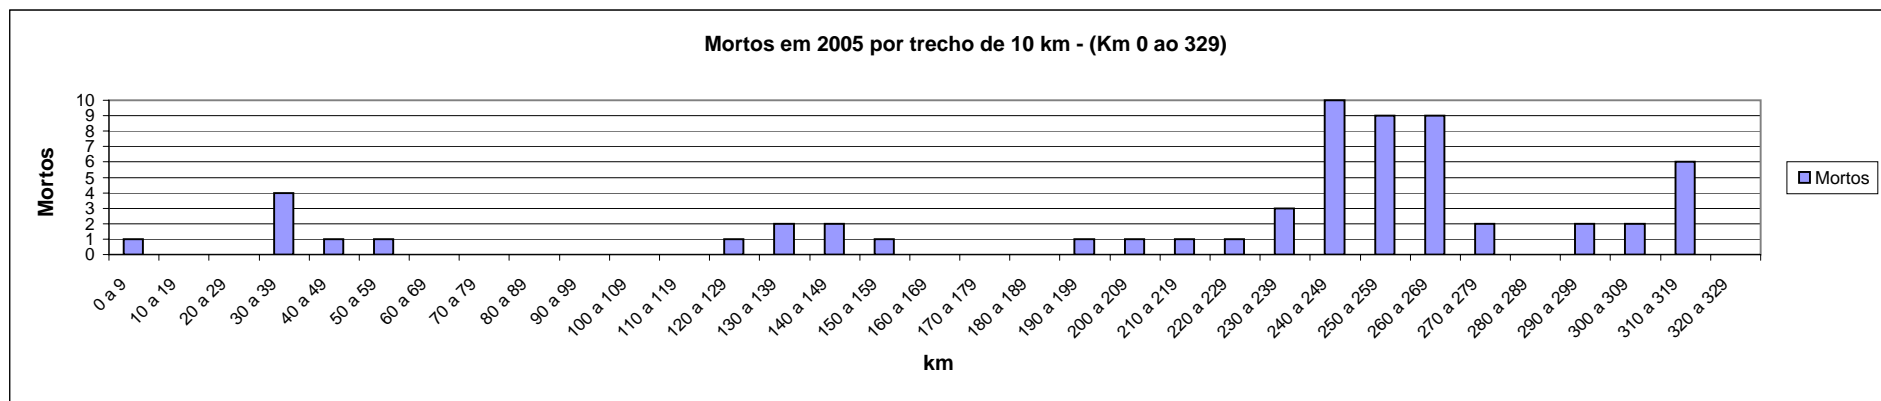

Acidentes ocorridos nas Rodovias Federais em 2005.

Rodovia BR 116 – RS

(Extensão 654 km)

Resumo

3.845 Acidentes

79 Vítimas Fatais

1.711 Feridos

RODOVIA BR 116 – RS

Acidentes ocorridos em 2005
Folha 4/7

RODOVIA BR 116 – RS

Acidentes ocorridos em 2005
Folha 6/7

Acidentes ocorridos em 2005.

Km	0 a 9	10 a 19	20 a 29	30 a 39	40 a 49	50 a 59	60 a 69	70 a 79	80 a 89	90 a 99	100 a 109	110 a 119	120 a 129	130 a 139	140 a 149	150 a 159	160 a 169	170 a 179	180 a 189	190 a 199	200 a 209	210 a 219	220 a 229	230 a 239	240 a 249	250 a 259	260 a 269	270 a 279	280 a 289	290 a 299	300 a 309	310 a 319	320 a 329
Acidentes	28	2	9	50	44	62	14	10	8	21	16	33	30	31	368	193	50	22	46	31	18	22	81	274	493	411	752	155		59	58	36	14
Feridos	27	0	8	33	24	18	5	6	11	15	11	16	13	30	141	101	26	6	34	17	9	23	68	139	212	161	193	43		33	27	19	11
Mortos	1	0	0	4	1	1	0	0	0	0	0	0	1	2	2	1	0	0	0	1	1	1	1	3	10	9	9	2		2	2	6	0

Km	0 a 9	10 a 19	20 a 29	30 a 39	40 a 49	50 a 59	60 a 69	70 a 79	80 a 89	90 a 99	100 a 109	110 a 119	120 a 129	130 a 139	140 a 149	150 a 159	160 a 169	170 a 179	180 a 189	190 a 199	200 a 209	210 a 219	220 a 229	230 a 239	240 a 249	250 a 259	260 a 269	270 a 279	280 a 289	290 a 299	300 a 309	310 a 319	320 a 329
Mortos	1	0	0	4	1	1	0	0	0	0	0	0	1	2	2	1	0	0	0	1	1	1	1	3	10	9	9	2	0	2	2	6	0

Acidentes ocorridos em 2005.

Km	330 a 339	340 a 349	350 a 359	360 a 369	370 a 379	380 a 389	390 a 399	400 a 409	410 a 419	420 a 429	430 a 439	440 a 449	450 a 459	460 a 469	470 a 479	480 a 489	490 a 499	500 a 509	510 a 519	520 a 529	530 a 539	540 a 549	550 a 559	560 a 569	570 a 579	580 a 589	590 a 599	600 a 609	610 a 619	620 a 629	630 a 639	640 a 649	650 a 653
Acidentes	17	13	14	18	12	15	29	16	7	19	14	7	15	8	6	14	13	11	39	50	14	4	9	11	5		2	5	5	2	3	3	4
Feridos	11	3	6	8	7	7	17	10	4	16	14	0	10	3	5	8	14	2	20	30	15	1	3	1	3		2	1	5	0	0	1	4
Mortos	1	0	0	1	1	1	1	0	0	0	0	1	0	0	1	3	1	0	1	6	0	0	0	0	0	0	0	0	0	0	0	0	1