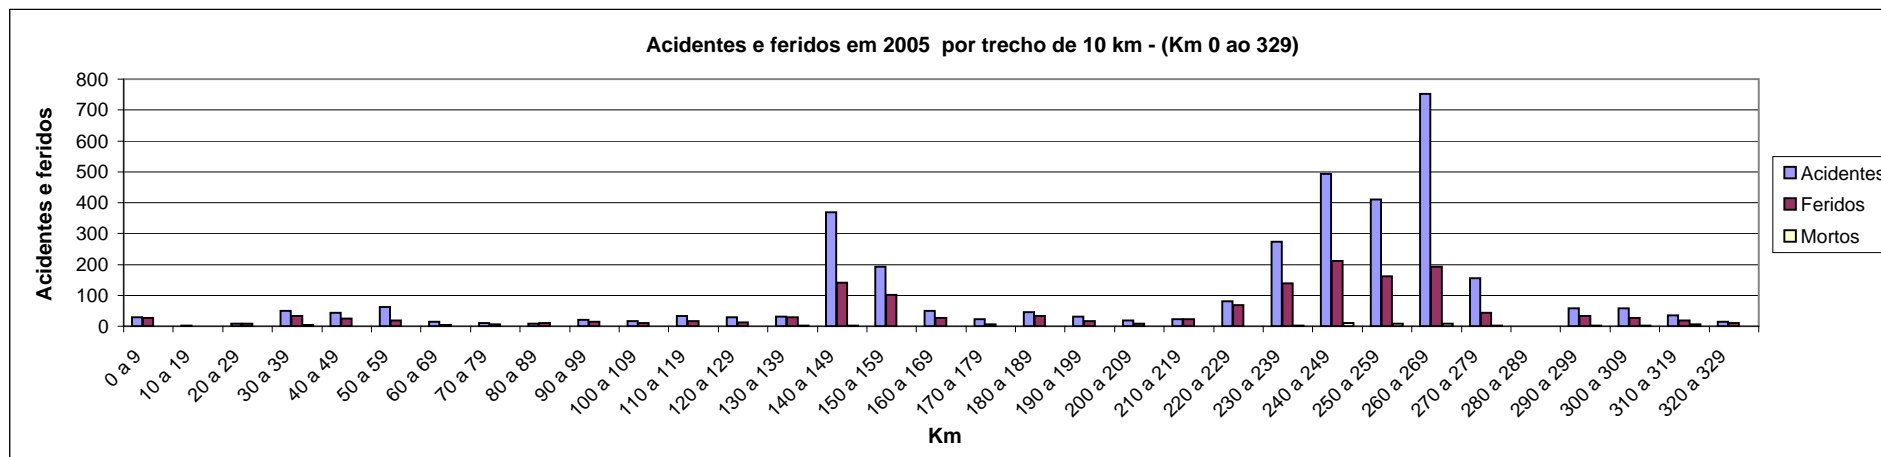

Acidentes ocorridos nas Rodovias Federais em 2005.

Rodovia BR 116 – RS

(Extensão 654 km)

Resumo

3.845 Acidentes

79 Vítimas Fatais

1.711 Feridos

RODOVIA BR 116 – RS

Acidentes ocorridos em 2005
Folha 4/7

RODOVIA BR 116 – RS

Acidentes ocorridos em 2005
Folha 6/7

Acidentes ocorridos em 2005.

Km	0 a 9	10 a 19	20 a 29	30 a 39	40 a 49	50 a 59	60 a 69	70 a 79	80 a 89	90 a 99	100 a 109	110 a 119	120 a 129	130 a 139	140 a 149	150 a 159	160 a 169	170 a 179	180 a 189	190 a 199	200 a 209	210 a 219	220 a 229	230 a 239	240 a 249	250 a 259	260 a 269	270 a 279	280 a 289	290 a 299	300 a 309	310 a 319	320 a 329
Acidentes	28	2	9	50	44	62	14	10	8	21	16	33	30	31	368	193	50	22	46	31	18	22	81	274	493	411	752	155		59	58	36	14
Feridos	27	0	8	33	24	18	5	6	11	15	11	16	13	30	141	101	26	6	34	17	9	23	68	139	212	161	193	43		33	27	19	11
Mortos	1	0	0	4	1	1	0	0	0	0	0	0	1	2	2	1	0	0	0	1	1	1	1	3	10	9	9	2		2	2	6	0

Km	0 a 9	10 a 19	20 a 29	30 a 39	40 a 49	50 a 59	60 a 69	70 a 79	80 a 89	90 a 99	100 a 109	110 a 119	120 a 129	130 a 139	140 a 149	150 a 159	160 a 169	170 a 179	180 a 189	190 a 199	200 a 209	210 a 219	220 a 229	230 a 239	240 a 249	250 a 259	260 a 269	270 a 279	280 a 289	290 a 299	300 a 309	310 a 319	320 a 329
Mortos	1	0	0	4	1	1	0	0	0	0	0	0	1	2	2	1	0	0	0	1	1	1	1	3	10	9	9	2	0	2	2	6	0

Acidentes ocorridos em 2005.

Km	330 a 339	340 a 349	350 a 359	360 a 369	370 a 379	380 a 389	390 a 399	400 a 409	410 a 419	420 a 429	430 a 439	440 a 449	450 a 459	460 a 469	470 a 479	480 a 489	490 a 499	500 a 509	510 a 519	520 a 529	530 a 539	540 a 549	550 a 559	560 a 569	570 a 579	580 a 589	590 a 599	600 a 609	610 a 619	620 a 629	630 a 639	640 a 649	650 a 653
Acidentes	17	13	14	18	12	15	29	16	7	19	14	7	15	8	6	14	13	11	39	50	14	4	9	11	5		2	5	5	2	3	3	4
Feridos	11	3	6	8	7	7	17	10	4	16	14	0	10	3	5	8	14	2	20	30	15	1	3	1	3		2	1	5	0	0	1	4
Mortos	1	0	0	1	1	1	1	0	0	0	0	1	0	0	1	3	1	0	1	6	0	0	0	0	0	0	0	0	0	0	0	0	1